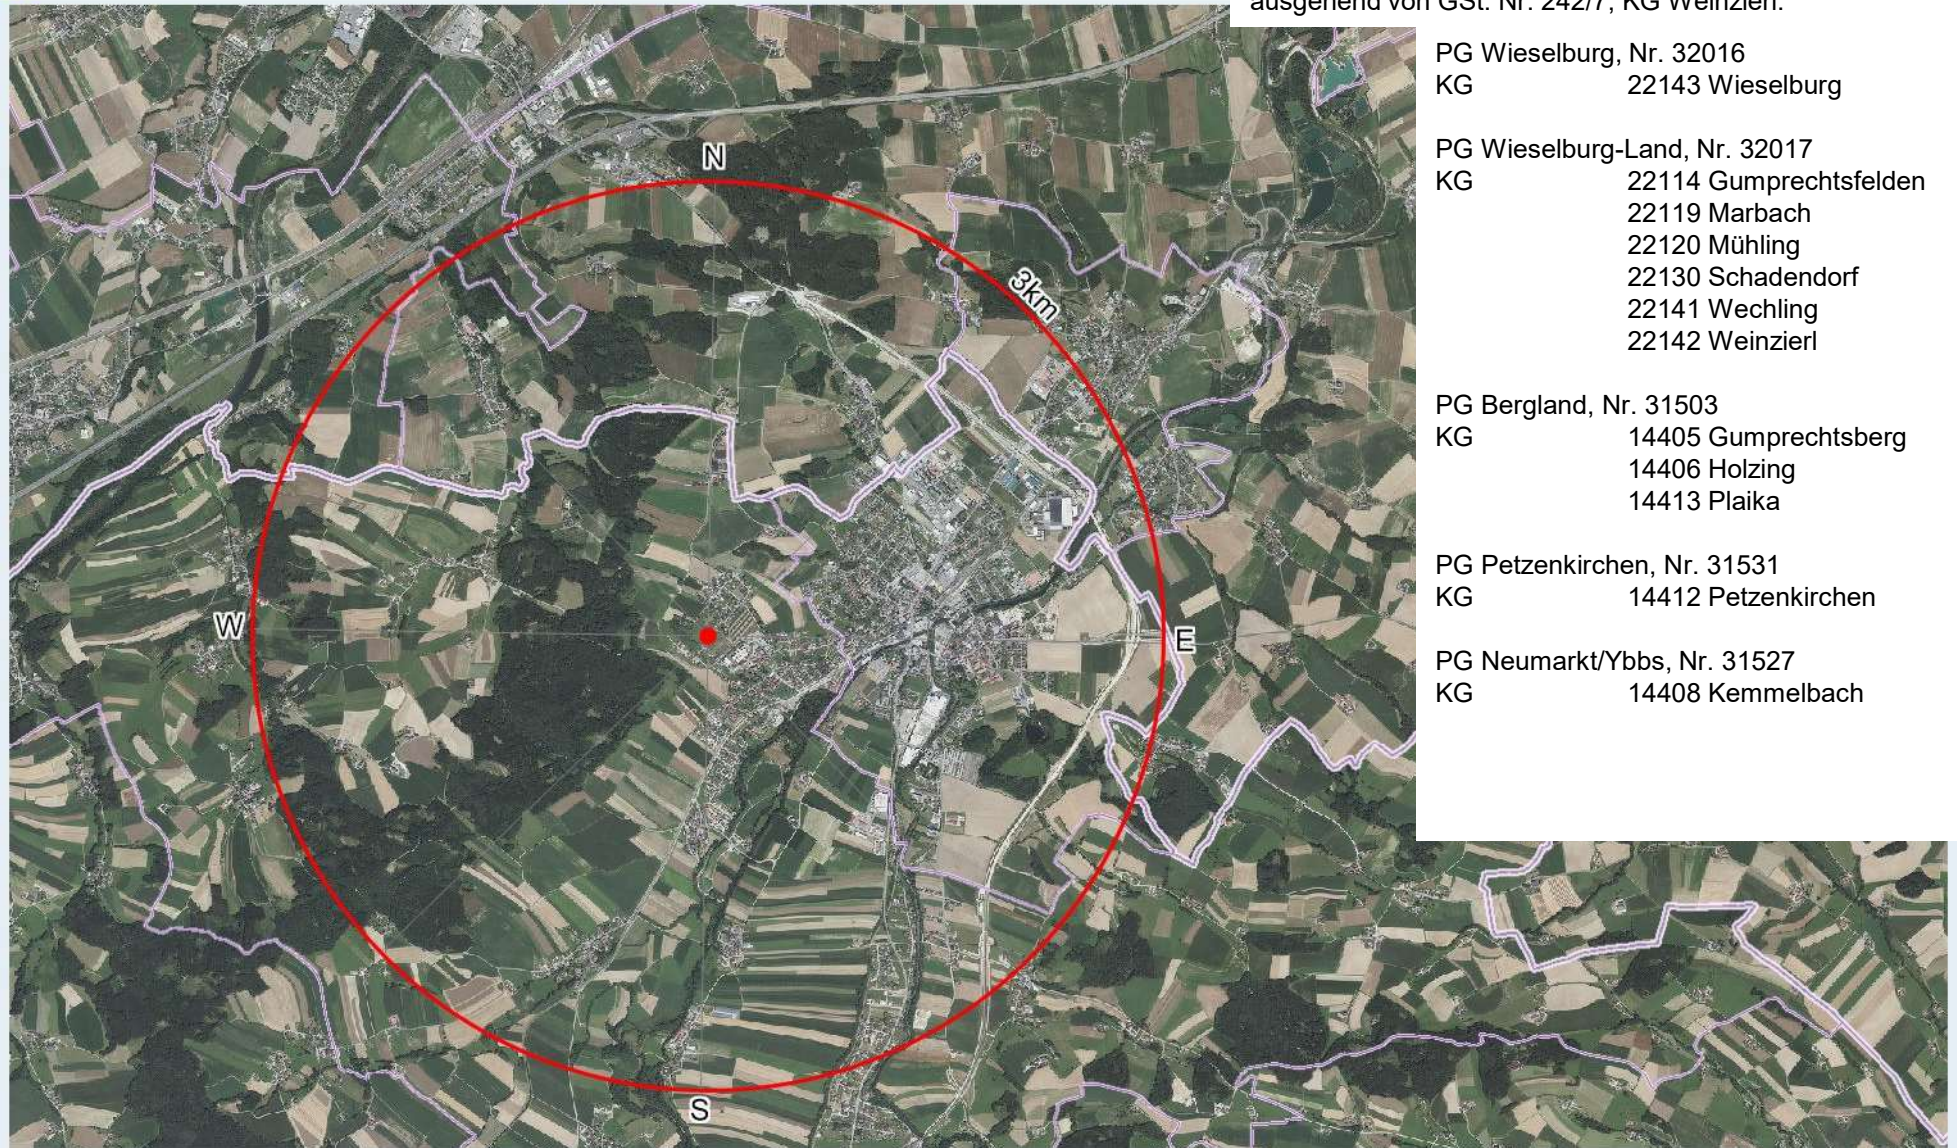

Liste der betroffenen Gemeinden und Katastralgemeinden ausgehend von GSt. Nr. 242/7, KG Weinzierl:

PG Wieselburg, Nr. 32016  
KG 22143 Wieselburg

PG Wieselburg-Land, Nr. 32017  
KG 22114 Gumprechtsfelden  
22119 Marbach  
22120 Mühling  
22130 Schadendorf  
22141 Wechling  
22142 Weinzierl

© Land Niederösterreich: Kein Anspruch auf Richtigkeit und Vollständigkeit!

0 M 1:50.000 2,5 km